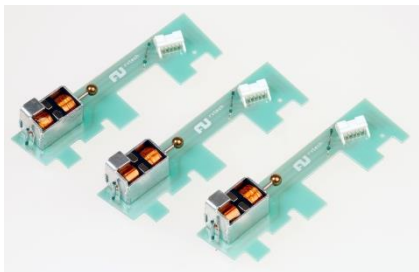

Zentralverriegelung Nachrüstsatz für 2 Türen inkl. Fernbedienung

Anschlussplan ZV Nachrüstset mit Funkempfänger

1 mal drücken: Türen und Klappen verriegelt

1 mal drücken: Türen entriegelt  
2 mal drücken: Türen und Klappen entriegelt

Ein Sender für beide Systeme

Zentralverriegelung  
Stauraumklappen

Zentralverriegelung  
Türen Wohnmobil

Empfänger 1

Empfänger 2

Steuergerät  
Stauraumklappen

Steuergerät  
Türen

Verriegelungen  
Stauraumklappen