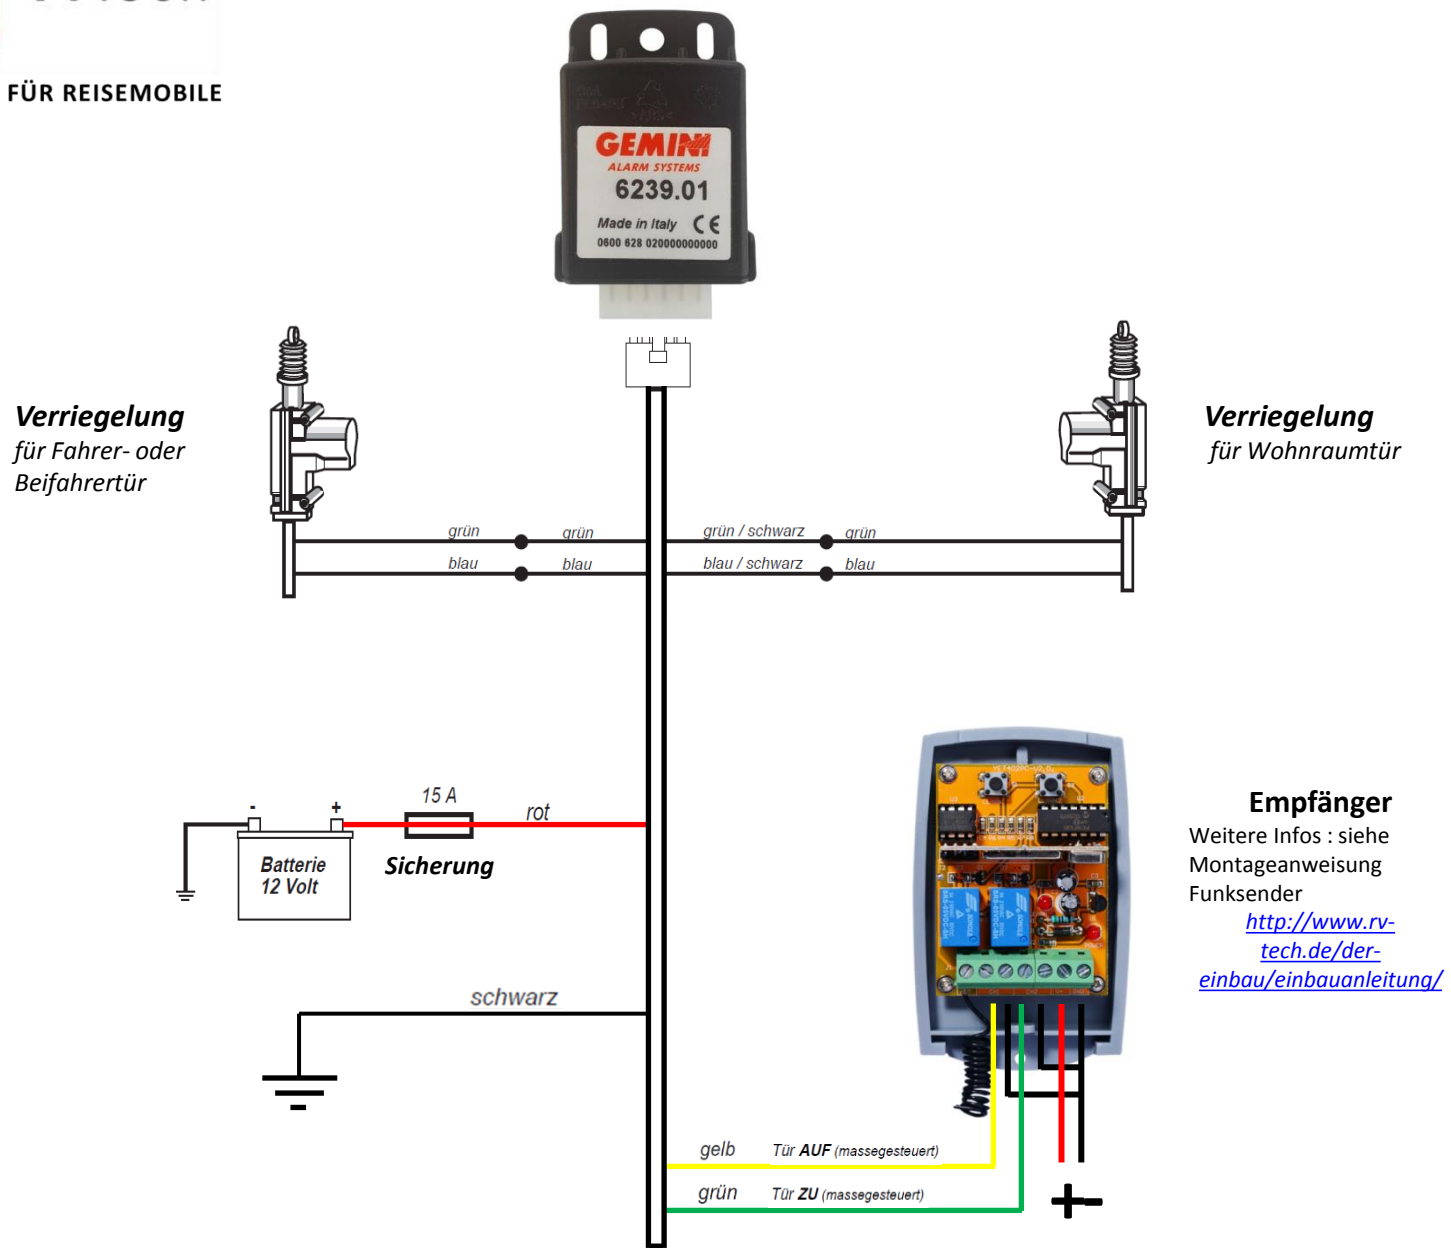

Zentralverriegelung Nachrüstsatz für 2 Türen inkl. Fernbedienung

Anschlussplan ZV Nachrüstset mit Funkempfänger

1 mal drücken: Türen und Klappen verriegelt

1 mal drücken: Türen entriegelt  
2 mal drücken: Türen und Klappen entriegelt

Ein Sender für beide Systeme

Zentralverriegelung  
Stauraumklappen

Zentralverriegelung  
Türen Wohnmobil

Empfänger 1

Empfänger 2

Steuergerät  
Stauraumklappen

Steuergerät  
Türen

Verriegelungen  
Stauraumklappen